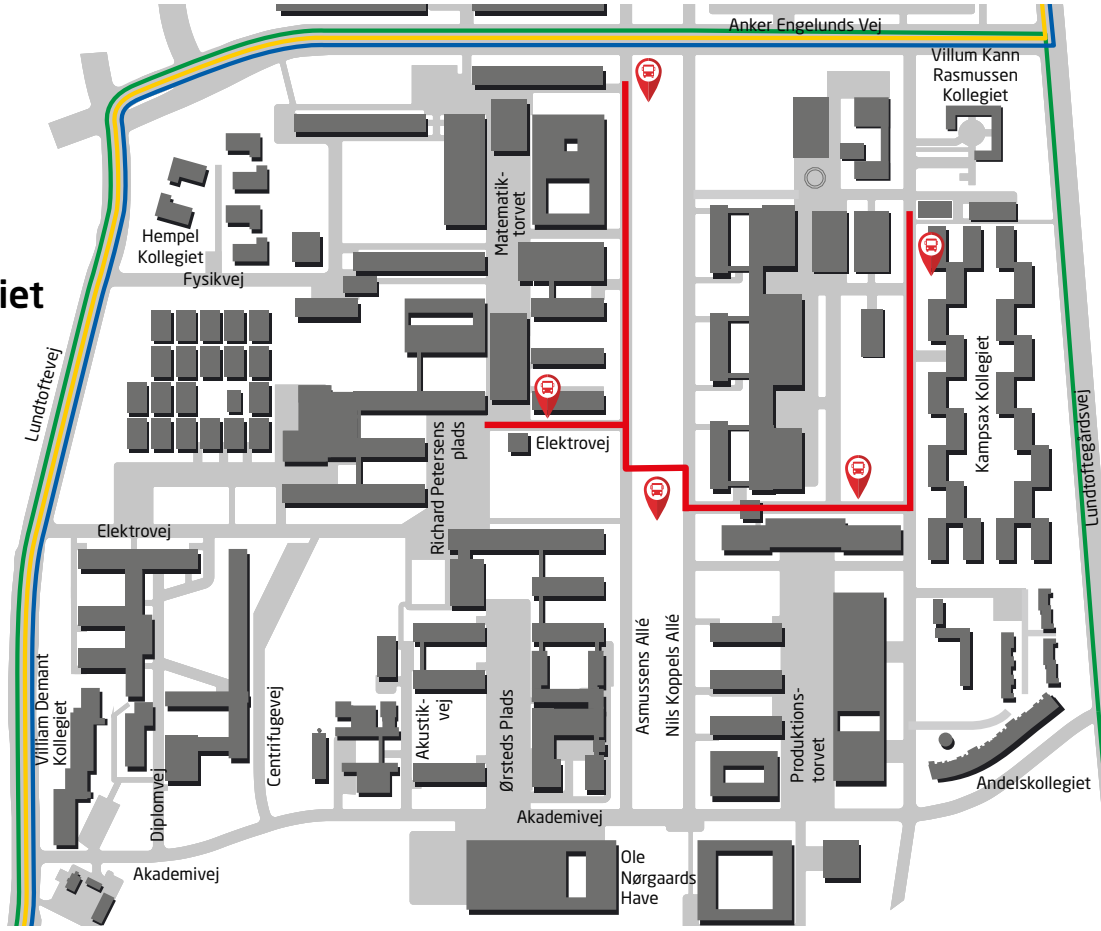

LINC STOPS DTU July 26th - Aug 20th

DTU Compute
Anker Engelundsvej
Nils Koppels Allé
Vagn Aa Jeppesens Vej
Netto, Kampsax Kollegiet

- LINC shuttlebus
- Bus 30E
- Bus 300 S
- Bus 180, 181 og 190